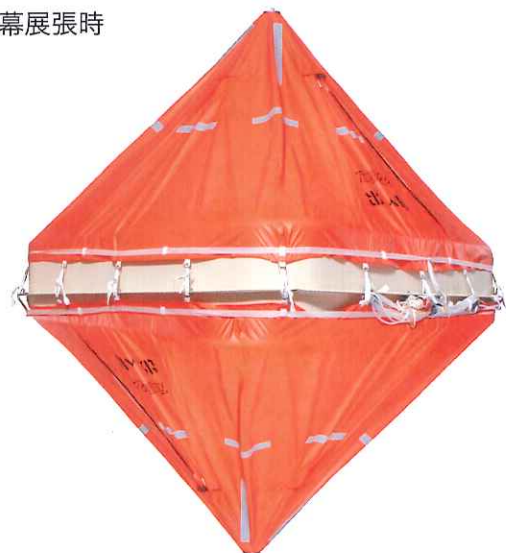

# 固定式救命いかだ(NQD-8型) 沿海用

天幕展張時

## 艀装品袋収納品

- 上下が同じ構造ですので、どちらが上になって浮かんでも使用出来ます。
- 天幕は人力で開くことが出来ます。
- 天幕を開くと同時に水面下の天幕が自動的に開き、安定水のうの役をします。
- 外装はFRP。
- 内部浮力材は、独立気泡硬質発泡ウレタン。

※本体を暴露から保護する専用の【本体カバー】付き  
 ※この救命いかだは、沿海区域または平水区域を航行区域とする総トン数700トン未満の第4種船にのみ搭載が認められます。

### 仕様

質量	約 140 kg
定員	8名
投下高さ	11m
床面積	3㎡
本体高さ①	650mm
天幕展張高さ②	2050mm
内寸③×⑤(mm)	2060×2060
外寸④×⑥(mm)	2160×2160