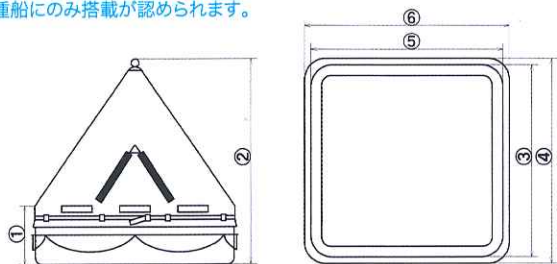

## 艀装品袋収納品

- 上下が同じ構造ですので、どちらが上になって浮かんでも使用出来ます。
- 天幕は人力で開くことが出来ます。
- 天幕を開くと同時に水面下の天幕が自動的に開き、安定水のうの役をします。
- 外装はFRP。
- 内部浮力材は、独立気泡硬質発泡ウレタン。

※本体を暴露から保護する専用の【本体カバー】付き  
 ※この救命いかだは、沿海区域または平水区域を航行区域とする総トン数700トン未満の第4種船にのみ搭載が認められます。

### 仕様

質量	約 140 kg
定員	8名
投下高さ	11m
床面積	3㎡
本体高さ①	650mm
天幕展張高さ②	2050mm
内寸③×⑤(mm)	2060×2060
外寸④×⑥(mm)	2160×2160